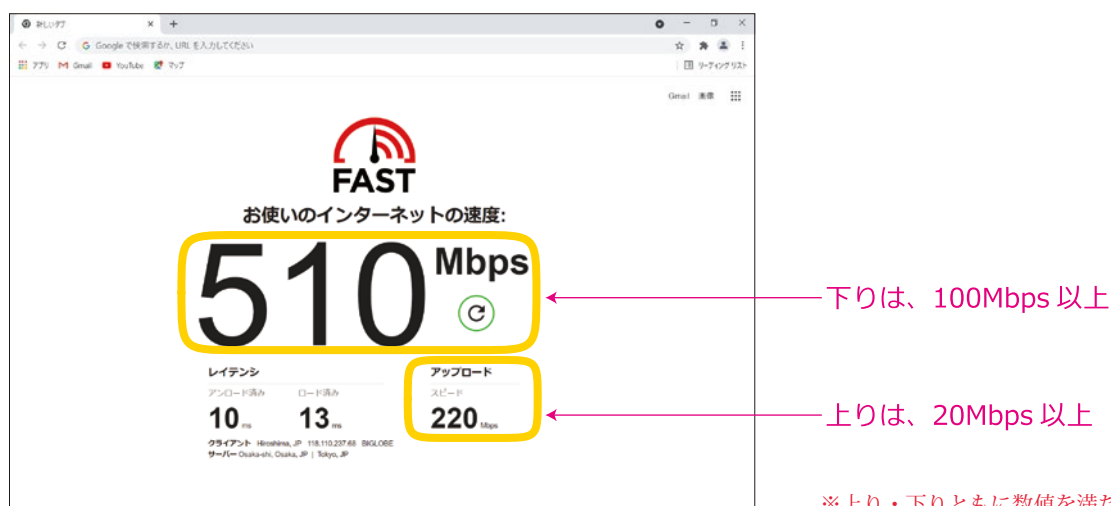

### ■ 手順

右記アドレスにアクセスしてください。 <https://fast.com/ja/>

①画面が表示されたら  をクリックして下さい。

②通信速度が表示されたら  をクリックして下さい。

③通信速度の推奨目安

※上り・下りともに数値を満たしていることを確認してください。